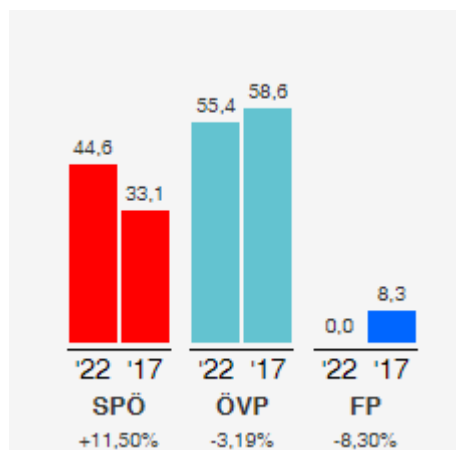

Wahlergebnis Bürgermeister- und Gemeinderatswahlen 2022

Gemeinderatswahl '22			Gemeinderatswahl '17			Differenz			
	Stimmen	Prozent	Mandate	Stimmen	Prozent	Mandate	Stimmen	Prozent	Mandate
Wahlberechtigt	1.584		21	1.651		21	-67		
Abgegeben	1.344	84,85%		1.411	85,46%		-67	-0,61%	
Ungültig	145	10,79%		134	9,50%		11	1,29%	
Gültig	1.199	89,21%	21	1.277	90,50%	21	-78	-1,29%	0
SPÖ	535	44,62%	9	423	33,12%	7	112	11,50%	2
ÖVP	664	55,38%	12	748	58,57%	13	-84	-3,19%	-1
FP('17)		0,00%		106	8,30%	1	-106	-8,30%	-1

Bürgermeisterwahl '22		Bürgermeisterwahl '17		Differenz				
	Stimmen	Prozent	Stimmen	Prozent	Stimmen	Prozent		
Wahlberechtigt	1.584		1.651		-67			
Abgegeben	1.344	84,85%	1.411	85,46%	-67	-0,61%		
Ungültig	41	3,05%	47	3,33%	-6	-0,28%		
Gültig	1.303	96,95%	1.364	96,67%	-61	0,28%		
SPÖ	Csida	561	43,05%	445	32,62%	116	10,43%	Bleich
ÖVP	Tschida *	742	56,95%	919	67,38%	-177	-10,43%	Tschida *

* = BürgermeisterIn

Gemeinderatswahl