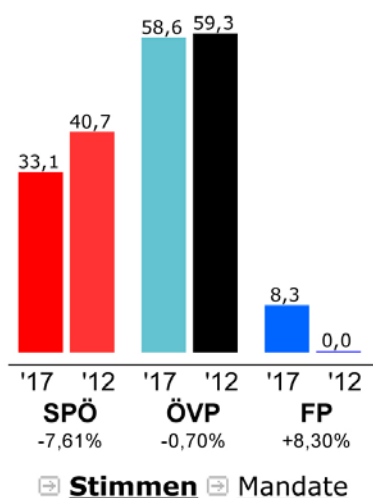

Mit freundlichen Grüßen Ihr Bürgermeister

Josef Tschida

Ergebnis der Gemeinderats- und Bürgermeisterwahl 2017

Gemeinderatswahl

Bürgermeisterwahl

	Gemeinderatswahl '17			Gemeinderatswahl '12			Differenz		
	Stimmen	Prozent	Mand	Stimmen	Prozent	Mand	Stimmen	Prozent	Mand
Wahlber.	1.651		21	1.852		21	-201		
Abgegeben	1.411	85,46%		1.605	86,66%		-194	-1,20%	
Ungültig	134	9,50%		171	10,65%		-37	-1,15%	
Gültig	1.277	90,50%	21	1.434	89,35%	21	-157	1,15%	0
SPÖ	423	33,12%	7	584	40,73%	8	-161	-7,61%	-1
ÖVP	748	58,57%	13	850	59,27%	13	-102	-0,70%	0
FP	106	8,30%	1		0,00%		106	8,30%	1