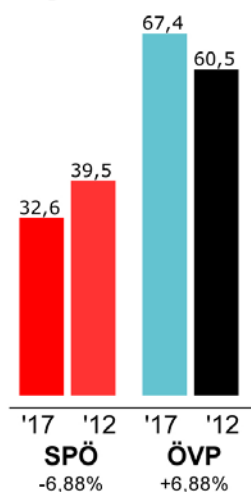

Mit freundlichen Grüßen Ihr Bürgermeister

Josef Tschida

Ergebnis der Gemeinderats- und Bürgermeisterwahl 2017

Gemeinderatswahl

Bürgermeisterwahl

	Gemeinderatswahl '17			Gemeinderatswahl '12			Differenz		
	Stimmen	Prozent	Mand	Stimmen	Prozent	Mand	Stimmen	Prozent	Mand
Wahlber.	1.651		21	1.852		21	-201		
Abgegeben	1.411	85,46%		1.605	86,66%		-194	-1,20%	
Ungültig	134	9,50%		171	10,65%		-37	-1,15%	
Gültig	1.277	90,50%	21	1.434	89,35%	21	-157	1,15%	0
SPÖ	423	33,12%	7	584	40,73%	8	-161	-7,61%	-1
ÖVP	748	58,57%	13	850	59,27%	13	-102	-0,70%	0
FP	106	8,30%	1		0,00%		106	8,30%	1

	Bürgermeisterwahl '17		Bürgermeisterwahl '12		Differenz	
	Stimmen	Prozent	Stimmen	Prozent	Stimmen	Prozent
Wahlber.	1.651		1.852		-201	
Abgegeben	1.411	85,46%	1.605	86,66%	-194	-1,20%
Ungültig	47	3,33%	38	2,37%	9	0,96%
Gültig	1.364	96,67%	1.567	97,63%	-203	-0,96%
SPÖ Bleich	445	32,62%	619	39,50%	-174	-6,88%
ÖVP Tschida *	919	67,38%	948	60,50%	-29	6,88%